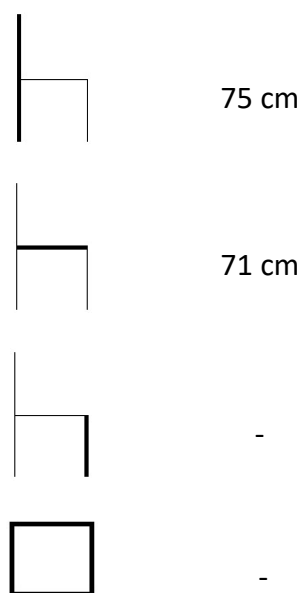

Elvdal

Stohovatelná židle

3457079

ROZMĚRY ŽIDLE:

POPIS

Podle městečka v Norsku je pojmenována židle ELVDAL z oceli a umělého ratanu. Přesně naplňuje představu o skandinávském nábytku – má strohý design, přitom je pohodlná a přirozeně elegantní. Hodí se do každého interiéru i exteriéru. Umělý ratan je recyklovatelný a vysoce odolný materiál, který úspěšně napodobuje vzhled skutečného ratanu. Kopíruje tedy všechny jeho pozitivní vlastnosti, čili eleganci, vzdušnost a lehkost. Na rozdíl od skutečného ratanu odolává i těm nejnepříjemnějším klimatickým podmínkám. Židle z něj vyrobená může stát po celý podzim a zimu na venku. S příchodem jara a prvních hřejivých slunečních paprsků je připravena vám poskytnout maximální relaxaci.

www.texim.cz

Elvdal stohovatelná židle

Druh výrobku	židle
Funkce	stohovatelná
Opěrka pro ruce	ne
Polohovací	ne
Skládací	ne
Materiál	ocel/ umělý ratan
Barva	černá/ bílá
Povrchová úprava materiálu	-
Odolnost vůči povětrnostním vlivům	ano
Hloubka x Šířka x Výška	71 cm x 73 cm x 75 cm
Výška sezení	-
Délka opěrky zad	-
Rozměry sedáku (hloubka x šířka)	-
Hmotnost	3,8 kg
Hmotnost balení	4 kg
Rozměr obalu (Hloubka x Šířka x Výška)	74 cm x 76 cm x 78 cm
Vhodné pro prostory	interiér, exteriér
Doporučení nátěru	-
Údržba	bezúdržbový
Výrobek je dodán v rozmontovaném stavu	ne
Součástí dodávky je spojovací materiál a návod k montáži	-